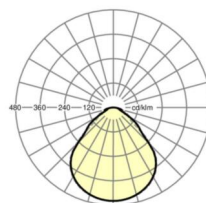

параметры

номер заказа	65756026175
код EAN	4020863495603
номер таможенного тарифа	94051190
Знак прохождения контроля	IP 20, класс защиты I, для рабочих мест за дисплеем 65°<3000, ENEC10 VDE, F, Indoor, CE
Степень ударопрочности IK	IK03
Температура окружения	ta 25°C
Особые свойства	Готовность к IoT «Ready for IoT»
Гарантийный срок	5 лет
Государственные программы поддержки	BEG - государственные субсидии для энергосберегающих зданий (действительна только для Германии)

электротехника

Балласт	Электронный драйвер DALI2 (1 штука)
Мощность системы	20W
сетевое напряжение	230V/50Hz
автоматический предохранитель (пусковой ток)	18 штук/B10, 28 штук/B16, 30 штук/C10, 46 штук/C16
класс энергосбережения/Источник света	B

Оптика

Оснастка	LED, цветопередача/оттенок света CRI ≥ 80 / 4000K
Допуск для координаты цветности (MacAdam)	3SDCM
Фотобиологическая безопасность (светильник)	RG0
Номинальный световой поток	2642lm
Срок службы LED	100000h L80/B10 (Tq 25°C), 50000h L90/B50 (Tq 25°C)
светоотдача светильников	132lm/W
UGR поп./вдоль	18.5 / 18.7

DEEP-LINK

<https://www.regiolux.de/ru/article/65756026175>