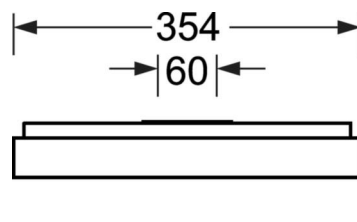

Оптика

Оснастка	LED, цветопередача/оттенок света CRI ≥ 80 / 4000K
Допуск для координаты цветности (MacAdam)	3SDCM
Фотобиологическая безопасность (светильник)	RG0
Номинальный световой поток	2642lm
Срок службы LED	100000h L80/B10 (Tq 25°C), 50000h L90/B50 (Tq 25°C)
светоотдача светильников	132lm/W
UGR поп./вдоль	18.5 / 18.7

DEEP-LINK

<https://www.regiolux.de/ru/article/65756026175>

Ссылка	LED 2600lm 840
ηLB	100 %
Φ ↓/↑	100 % / 0 %
UGR поп./вдоль дисплей	18.5 / 18.7
	65° < 3000cd/m²

Механика

цвет корпуса	серебристый/ белый алюминий RAL 9006
размеры (LxWxH/DxH)	648mm x 354mm x 55mm
вес (нетто)	3.65kg
Кабельный ввод KE (X/Y)	0mm/0mm
Вид монтажа	установка на стене, Потолочная одиночная установка

размеры

L	648 mm	Длина
B	354 mm	Ширина
H	55 mm	Высота
A1	550 mm	Расстояние между точками крепежа при одиночной установке
A4	60 mm	Расстояние между точками крепежа (ширина)
X	0 mm	Расстояние от ввода проводов до середины светильника по оси X (вдо
Y	0 mm	Расстояние от ввода проводов до середины светильника по оси Y (поп