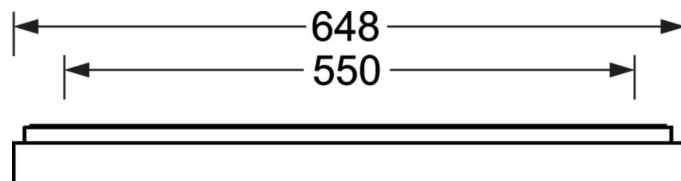

Оптика

Оснастка	LED, цветопередача/оттенок света CRI ≥ 80 / 4000K
Допуск для координаты цветности (MacAdam)	3SDCM
Фотобиологическая безопасность (светильник)	RG0
Номинальный световой поток	2642lm
Срок службы LED	100000h L80/B10 (Tq 25°C), 50000h L90/B50 (Tq 25°C)
светоотдача светильников	132lm/W
UGR поп./вдоль	18.5 / 18.7

DEEP-LINK

<https://www.regiolux.de/ru/article/65756026175>

Ссылка	LED 2600lm 840
ηLB	100 %
Φ ↓/↑	100 % / 0 %
UGR поп./вдоль дисплей	18.5 / 18.7
	65° < 3000cd/m²

Механика

цвет корпуса	серебристый/ белый алюминий RAL 9006
размеры (LxWxH/DxH)	648mm x 354mm x 55mm
вес (нетто)	3.65kg
Кабельный ввод KE (X/Y)	0mm/0mm
Вид монтажа	установка на стене, Потолочная одиночная установка

размеры

L	648 mm	Длина
B	354 mm	Ширина
H	55 mm	Высота
A1	550 mm	Расстояние между точками крепежа при одиночной установке
A4	60 mm	Расстояние между точками крепежа (ширина)
X	0 mm	Расстояние от ввода проводов до середины светильника по оси X (вдо
Y	0 mm	Расстояние от ввода проводов до середины светильника по оси Y (поп